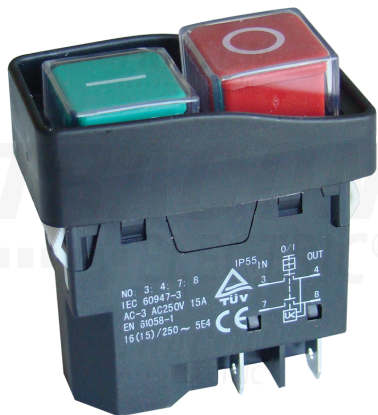

Relés biztonsági kapcsoló, bepattintható, fekete kerettel

4PIN, 230VAC, 12A/AC3, IP54, 6,3×0,8

IP 54	Védettségi fokozat	I_e (AC 3, 230 V) 12 A	Névleges üzemi áram
50/60 Hz	Névleges frekvencia	T_a	Környezeti hőmérséklet
230 V AC	Névleges feszültség (V)	-25...+80°C	
	Rátolható csatlakozó	% rH max. 95	Relatív páratartalom
6,3×0,8 mm			

• Reteszelés feloldásának módja:	egyéb	• Világítással:	Nem
• Védettség:	IP54	• Csatlakozási mód segédáramkör:	csúszósarus
• Szigetelőanyag éghetőségi oszt. (UL 94):	falon kívüli		

TRACON

SSTM-03

Az SSTM típusú készülékek alkalmasak különböző egy- vagy háromfázisú szerszámgépek, illetőleg villamos berendezések biztonságos kapcsolására. Feszültségkimaradás esetén a kapcsoló automatikusan leoldja a csatlakoztatott berendezést a hálózatról. Az újraindítás csak a felhasználó által, a zöld "I" gomb ismételt megnyomásával lehetséges, megelőzve ezzel a gép véletlen, nem kívánt újbóli elindulását.

Figyelem! A készüléket a rajta lévő bekötési ábra szerint csatlakoztassuk!

Méretrajz